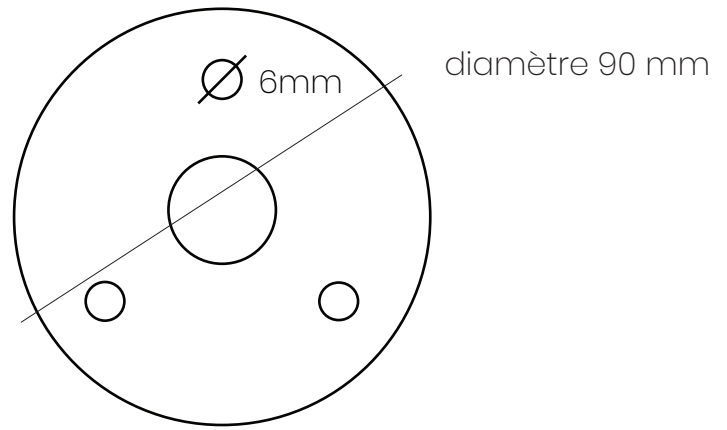

# TOUPY

barre de fixation (jonctions invisibles)

# TOUPY

plateau toupie situé à **1m50** du plafond

tige de base : de 1000 mm  
de 300 mm  
de 100 mm

plateau toupie situé à **2m** du plafond

tige de base : de 1000 mm  
de 300 mm  
de 100 mm  
+une rallonge de 500 mm