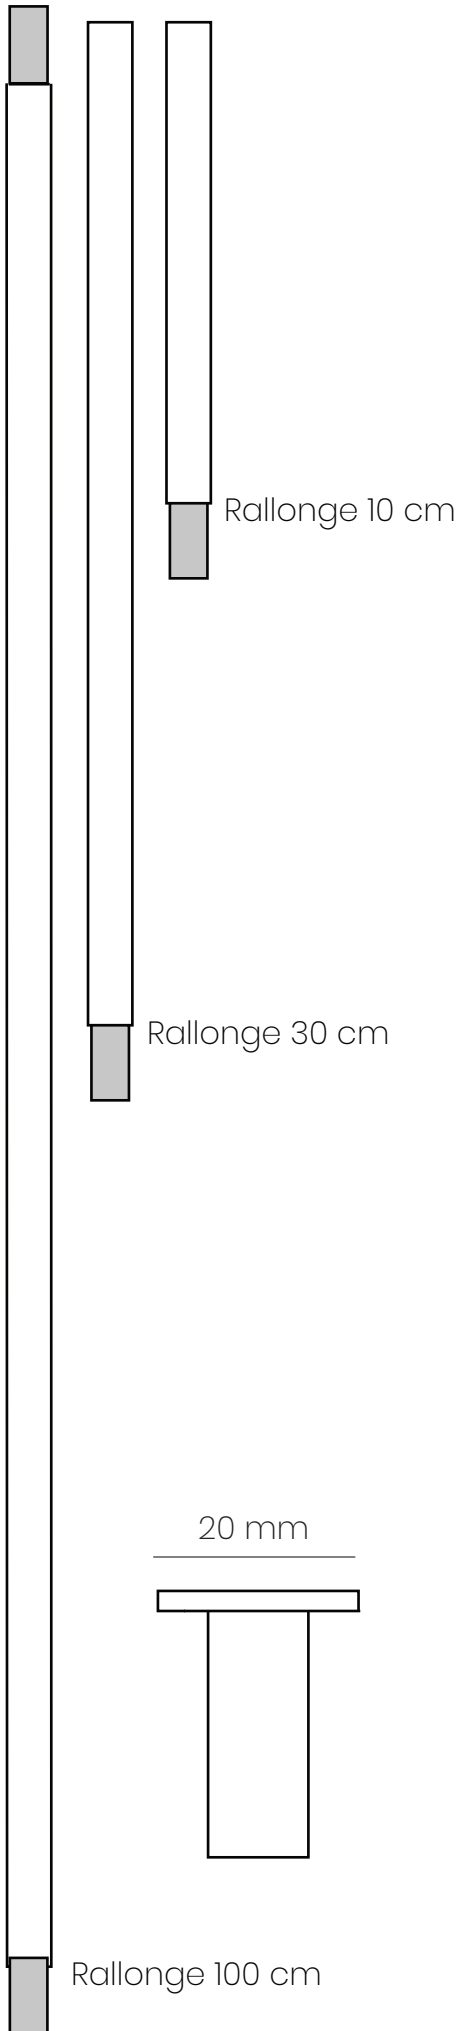

# TOUPY

barre de fixation (jonctions invisibles)

# TOUPY

plateau toupie situé à **1m50** du plafond

tige de base : de 1000 mm  
de 300 mm  
de 100 mm

plateau toupie situé à **2m** du plafond

tige de base : de 1000 mm  
de 300 mm  
de 100 mm  
+une rallonge de 500 mm