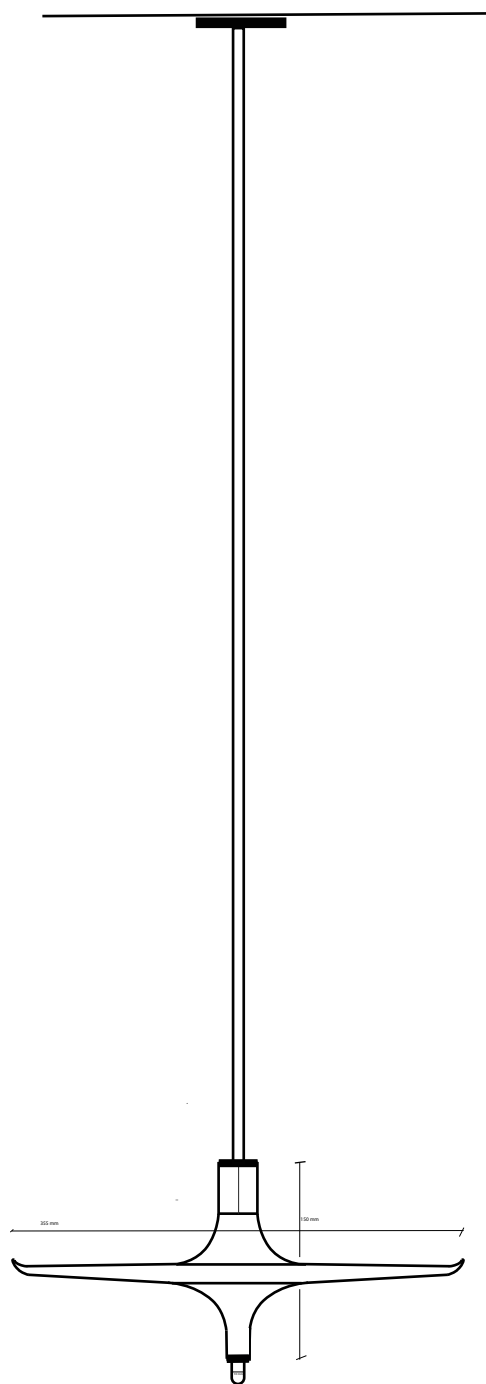

# TOUPY

barre de fixation (jonctions invisibles)

# TOUPY

plateau toupie situé à **1m50** du plafond

tige de base : de 1000 mm  
de 300 mm  
de 100 mm

plateau toupie situé à **2m** du plafond

tige de base : de 1000 mm  
de 300 mm  
de 100 mm  
+une rallonge de 500 mm