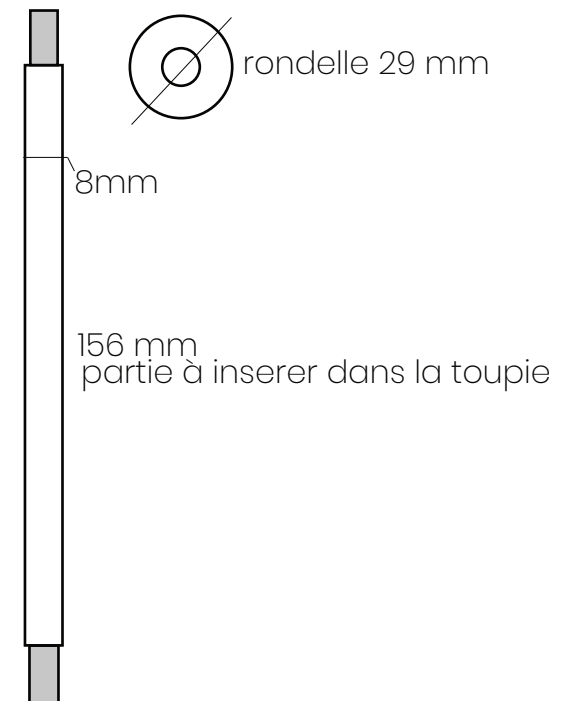

# TOUPY

barre de fixation (jonctions invisibles)

# TOUPY

plateau toupie situé à **1m50** du plafond

tige de base : de 1000 mm  
de 300 mm  
de 100 mm

plateau toupie situé à **2m** du plafond

tige de base : de 1000 mm  
de 300 mm  
de 100 mm  
+une rallonge de 500 mm